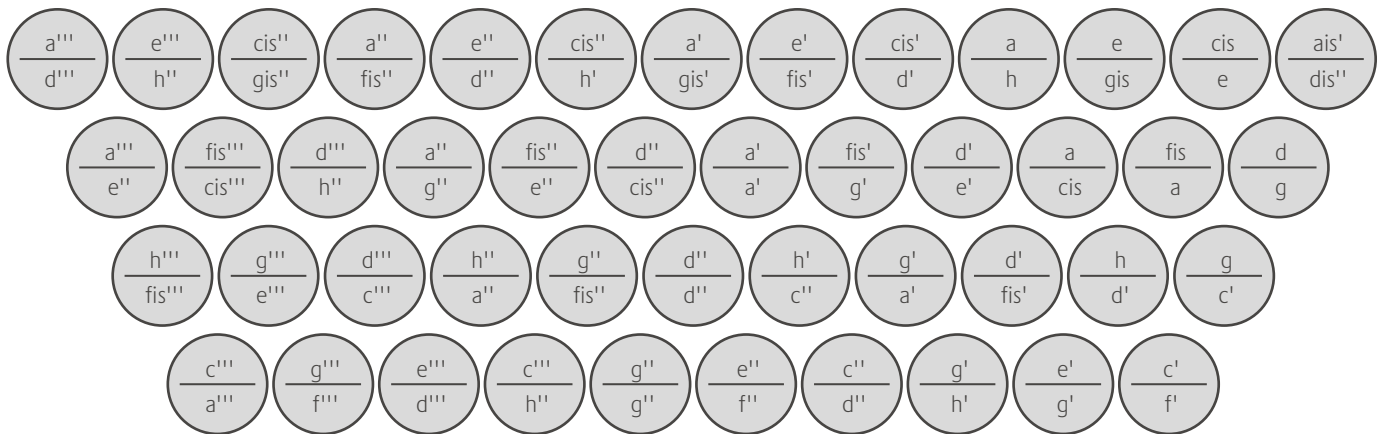

TASTENBELEGUNG
SCHABORAK SYSTEM

STIMMUNG

A - D - G - C

DISKANT

BASS

TASTENBELEGUNG
SCHABORAK SYSTEM

STIMMUNG

B - Es - As - Des

DISKANT

BASS

TASTENBELEGUNG
SCHABORAK SYSTEM

STIMMUNG

F - B - Es - As

DISKANT

BASS

TASTENBELEGUNG
SCHABORAK SYSTEM

STIMMUNG

G - C - F - B

DISKANT

BASS