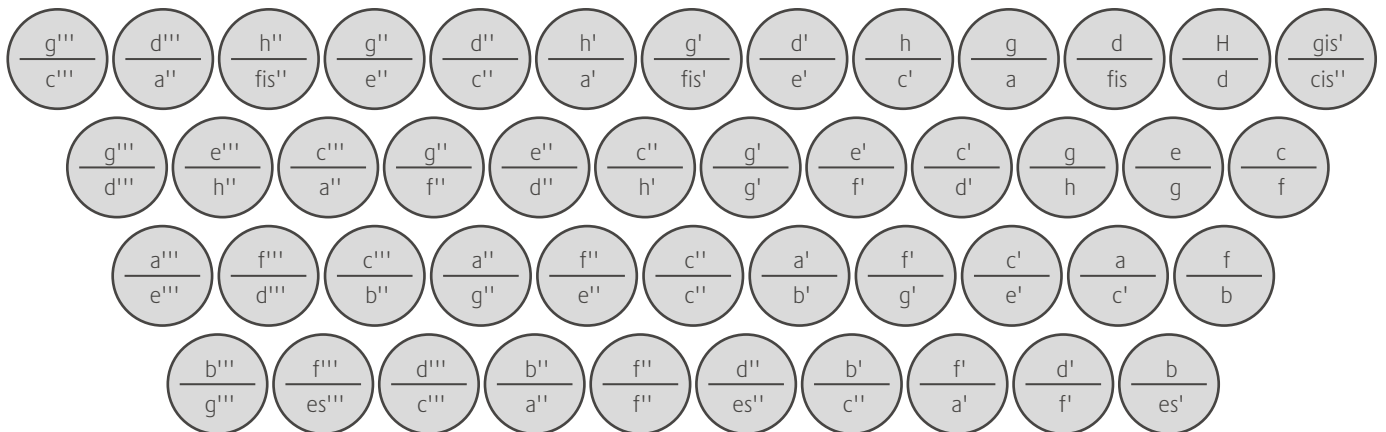

TASTENBELEGUNG
SCHABORAK SYSTEM

STIMMUNG

G - C - F - B

DISKANT