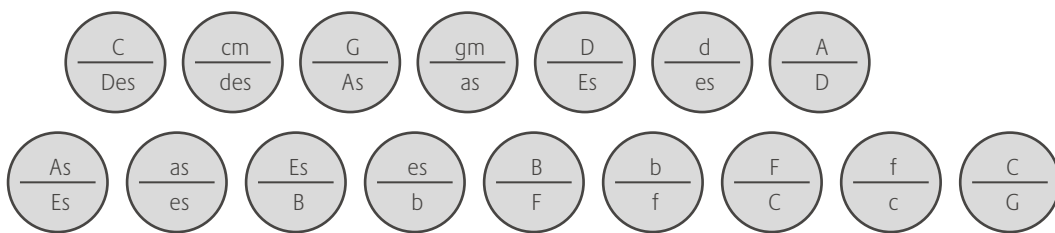

DISKANT

BASS

TASTENBELEGUNG
SCHABORAK SYSTEM

STIMMUNG

F - B - Es - As

DISKANT

BASS

TASTENBELEGUNG
SCHABORAK SYSTEM