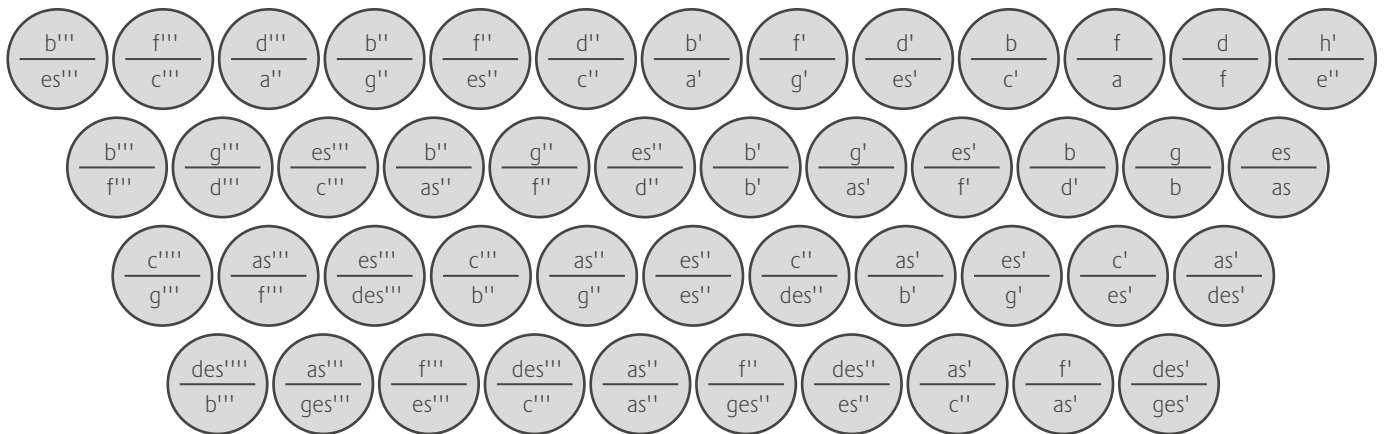

TASTENBELEGUNG
SCHABORAK SYSTEM

STIMMUNG

A - D - G - C

DISKANT

BASS

TASTENBELEGUNG
SCHABORAK SYSTEM

STIMMUNG

B - Es - As - Des

DISKANT

BASS

TASTENBELEGUNG
SCHABORAK SYSTEM

STIMMUNG

F - B - Es - As

DISKANT

BASS

TASTENBELEGUNG
SCHABORAK SYSTEM

STIMMUNG

G - C - F - B

DISKANT

BASS