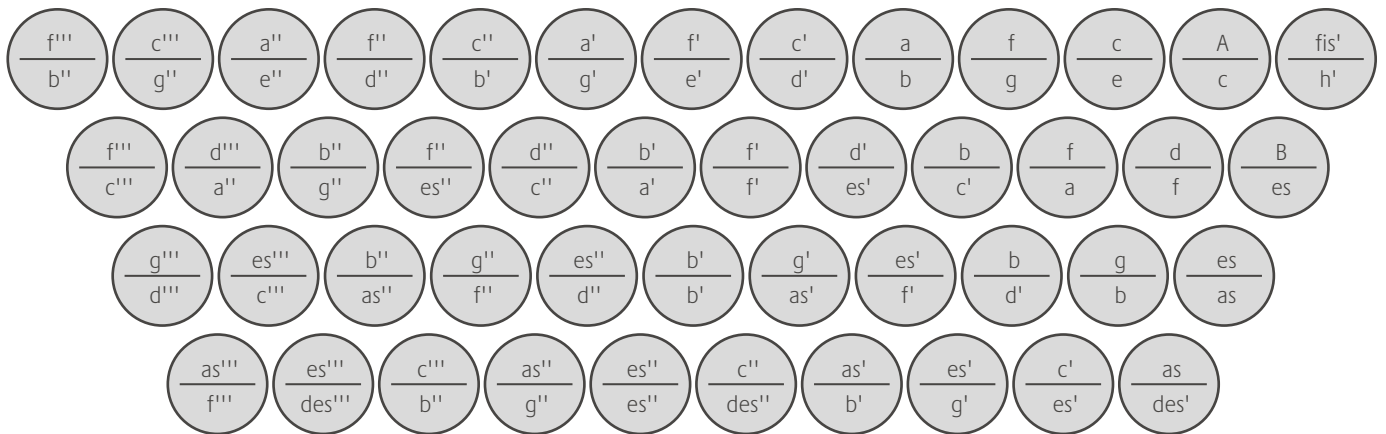

DISKANT

BASS

TASTENBELEGUNG
SCHABORAK SYSTEM

STIMMUNG

F - B - Es - As

DISKANT

BASS

TASTENBELEGUNG
SCHABORAK SYSTEM