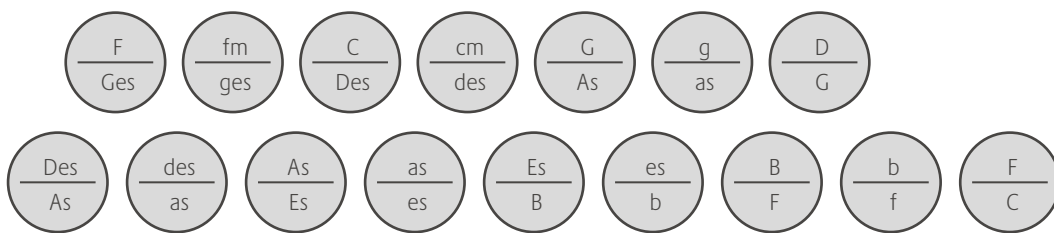

TASTENBELEGUNG
SCHABORAK SYSTEM

STIMMUNG

A - D - G - C

DISKANT

BASS

TASTENBELEGUNG
SCHABORAK SYSTEM

STIMMUNG

B - Es - As - Des

DISKANT

BASS

TASTENBELEGUNG
SCHABORAK SYSTEM

STIMMUNG

F - B - Es - As

DISKANT

BASS

TASTENBELEGUNG
SCHABORAK SYSTEM