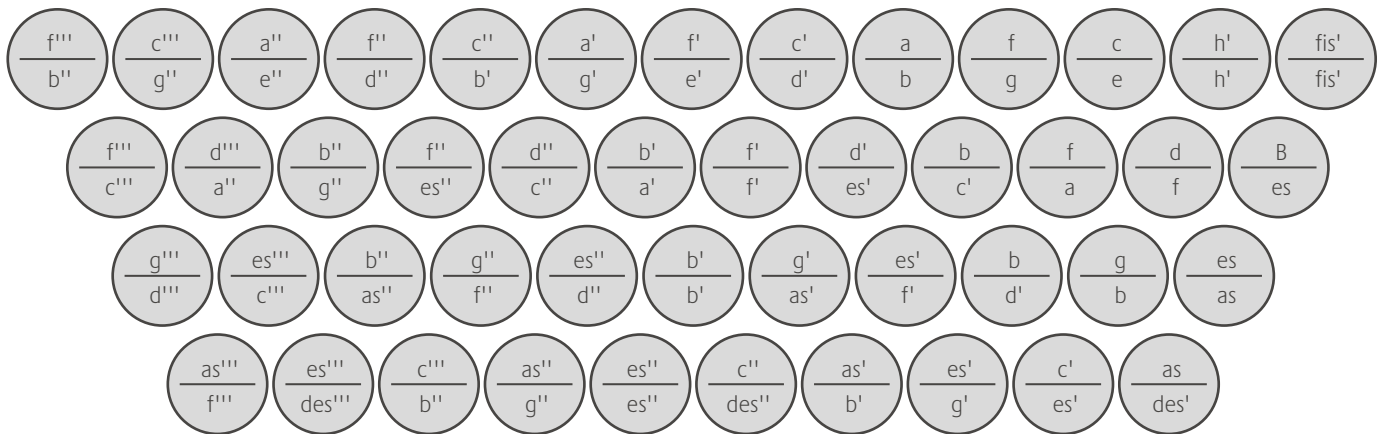

TASTENBELEGUNG
MICHLBAUER SYSTEM

STIMMUNG

A - D - G - C

DISKANT

BASS

TASTENBELEGUNG
MICHLBAUER SYSTEM

STIMMUNG

B - Es - As - Des

DISKANT

BASS

TASTENBELEGUNG
MICHLBAUER SYSTEM

STIMMUNG

F - B - Es - As

DISKANT

BASS

TASTENBELEGUNG
MICHLBAUER SYSTEM