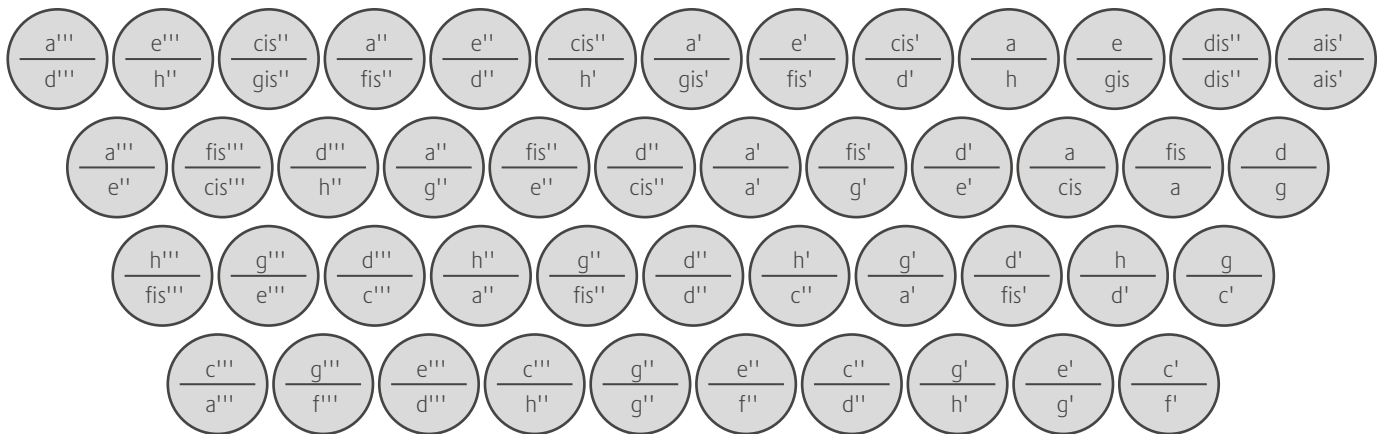

TASTENBELEGUNG
MICHLBAUER SYSTEM

STIMMUNG

A - D - G - C

DISKANT

BASS

TASTENBELEGUNG
MICHLBAUER SYSTEM

STIMMUNG

B - Es - As - Des

DISKANT

BASS

TASTENBELEGUNG
MICHLBAUER SYSTEM

STIMMUNG

F - B - Es - As

DISKANT

BASS

TASTENBELEGUNG
MICHLBAUER SYSTEM