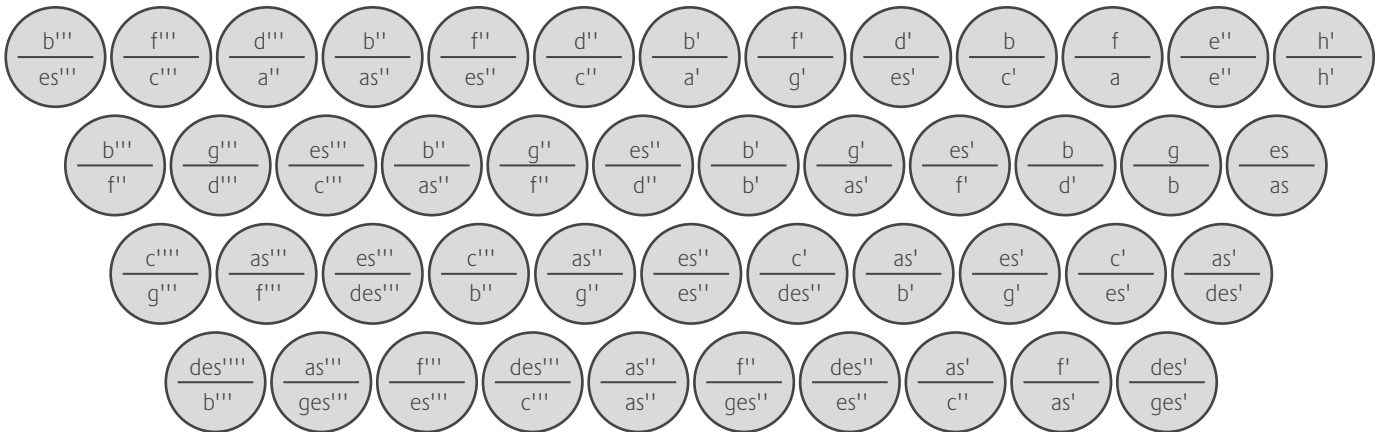

TASTENBELEGUNG
MICHLBAUER SYSTEM

STIMMUNG

A - D - G - C

DISKANT

BASS

TASTENBELEGUNG
MICHLBAUER SYSTEM

STIMMUNG

B - Es - As - Des

DISKANT

BASS

TASTENBELEGUNG
MICHLBAUER SYSTEM

STIMMUNG

F - B - Es - As

DISKANT

BASS

TASTENBELEGUNG
MICHLBAUER SYSTEM