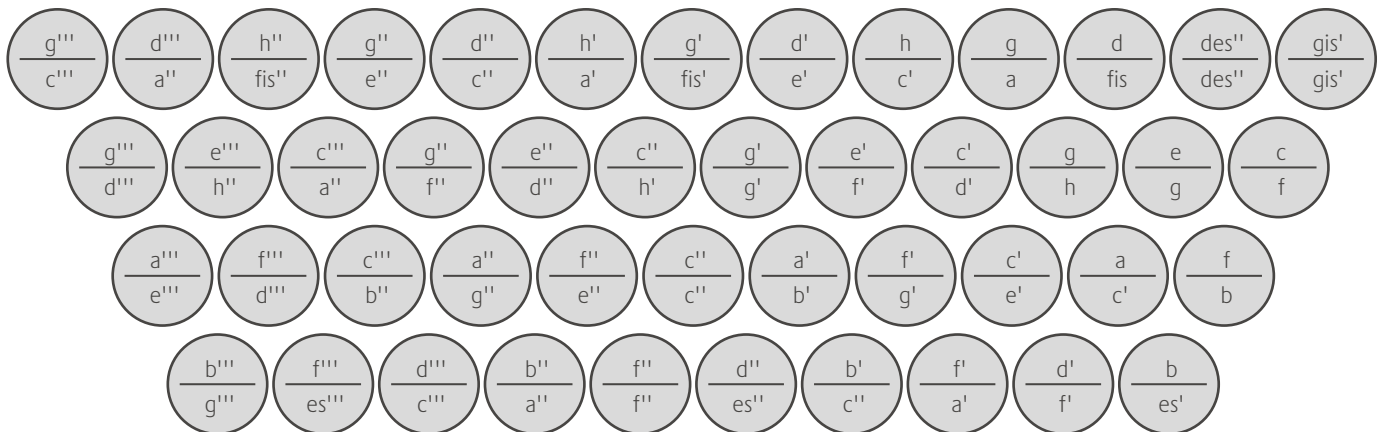

TASTENBELEGUNG
MICHLBAUER SYSTEM

STIMMUNG

G - C - F - B

DISKANT